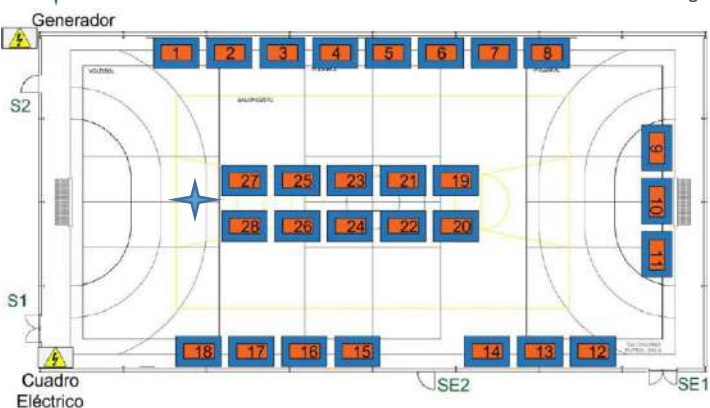

DISTRIBUCIÓN DE STANDS

CENTROS EDUCATIVOS EXPOSITORES

- 1- Centro Santa María la Nueva y San José Artesano (Burgos)
- 2- IES Conde Diego Porcelos (Burgos)
- 3- Centro María Madre-Politecnos (Burgos)
- 4- CIFP Príncipe Felipe (Albillos)
- 5- Instituto Técnico Industrial (Miranda de Ebro)
- 6- CIFP Juan de Colonia (Burgos)
- 7- Centro Colegio Círculo (Burgos)
- 8- IES La Providencia (Medina de Pomar)
- 9- IES Juan Martín el Empeinado (Aranda de Duero)
- 10- Centro ICEDE (Aranda de Duero)
- 11- Centro San Gabriel (Aranda de Duero)
- 12- IES Merindades de Castilla (Villarcayo)
- 13- IES Enrique Flórez (Burgos)
- 14- CIFP La Flora (Burgos)
- 15- Centro Nuestra Señora La Merced y S. Francisco Javier (Burgos)
- 16- Universidad Isabel I FP (Burgos)
- 17- IES Diego Marín Aguilera (Burgos)
- 18- CIFP Río Ebro (Miranda de Ebro)
- 19- CIFP Santa Catalina (Aranda de Duero)
- 20- CIFP Simón de Colonia (Burgos)
- 21- Centro Salesianos Padre Aramburu (Burgos)
- 22- IES Fray Pedro de Urbina (Miranda de Ebro)
- 28- Escuela de Arte y Superior de Diseño (Burgos)

ASOCIACIONES, EMPRESAS Y ORGANISMOS

- 23- Guardia Civil
- 24- Fuerzas Armadas
- 25- Centro Europeo de Estudios e Innovación de Burgos - CEEI
- 26- Cámara Oficial de Comercio e Industria de Burgos
- 27- Confederación de Asociaciones Empresariales de Burgos - FAE

★ → Punto de información de la Dirección Provincial de Educación de Burgos